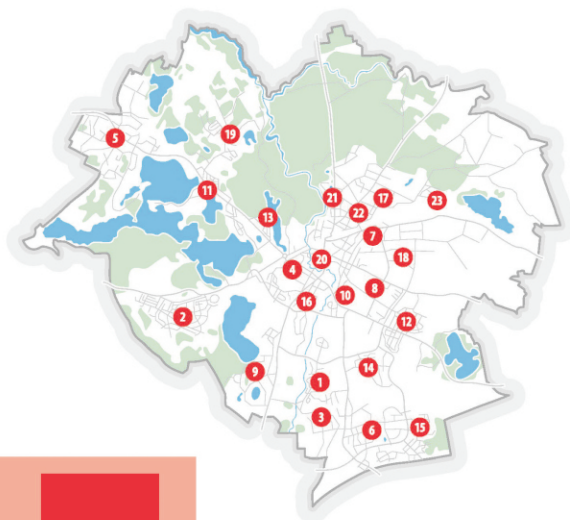

Olsztyńskie osiedla

1. Brzeziny
2. Dajtki
3. Generałów
4. Grunwaldzkie
5. Gutkowo
6. Jaroty
7. Kętrzyńskiego
8. Kormoran
9. Kortowo
10. Kościuszki
11. Likusy
12. Mazurskie
13. Nad Jez. Długim
14. Nagórki
15. Pieczewo
16. Podgródzie
17. Podleśna
18. Pojezierze
19. Redykajny
20. Śródmieście
21. Wojska Polskiego
22. Zatorze
23. Zielona Górka

Zeskanuj kod
lub wejdź na stronę
i sprawdź podział osiedli

www.osiedla.olsztyn.eu

Punkty konsultacyjne

1. BIURO DIALOGU OBYWATELSKIEGO

(informacje dotyczące harmonogramu, spotkań, zasad
Olsztyńskiego Budżetu Obywatelskiego)